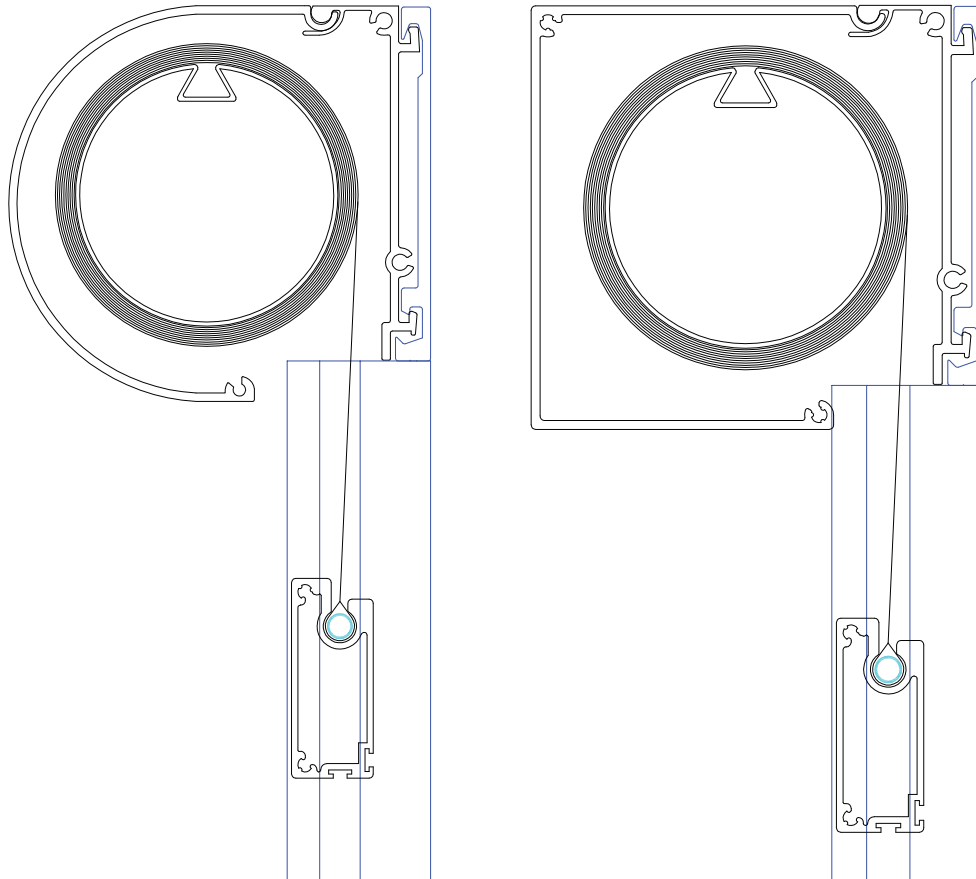

Spesifikasjoner:

Kassett:	Ekstrudert aluminium, D-formet 95 mm og firkantet 95 mm.
Bunnlist:	Ekstrudert aluminium, 20 x 48 mm.
Sidelister:	Ekstrudert aluminium, 35 x 34 mm.
Profilfarge:	Standard RAL 9010 eller eloksert. RAL spesialfarge kan bestilles.
Duk:	PVC-belagt glassfiber. Farge i henhold til kolleksjonen.
Betjening:	230V motor.

Veiledende dimensjoner:

Motorisert: max. bredde 300 cm max. høyde 260 cm

Maksimum bredde kan økes ved seriekobling, dog max. 2 anlegg.